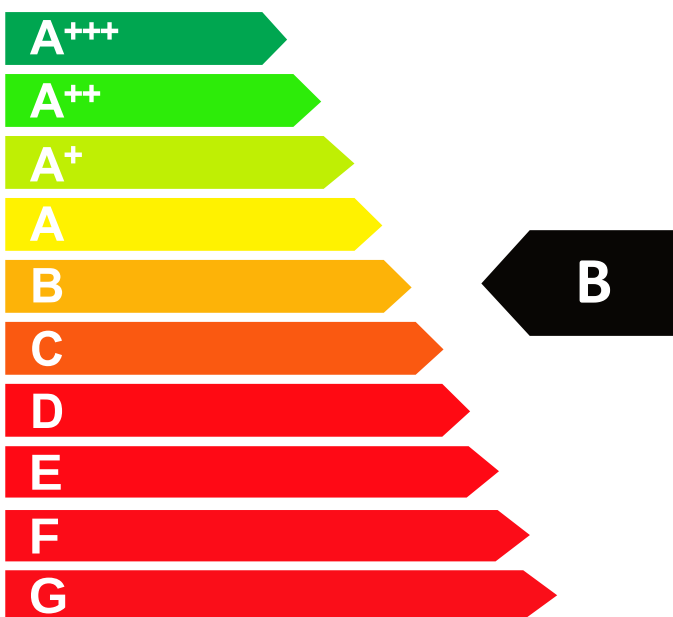

ENERG

енергия · ενεργεια

Y IJA

IE IA

VIBOCOLD®

BVC2

ENERGIA · ЕНЕРГИЯ
ΕΝΕΡΓΕΙΑ · ENERGIJA
ENERGY · ENERGIE · ENERGI

701
kWh/annum

1016 L

- L

4
30°C-55%

2015/1094-IV