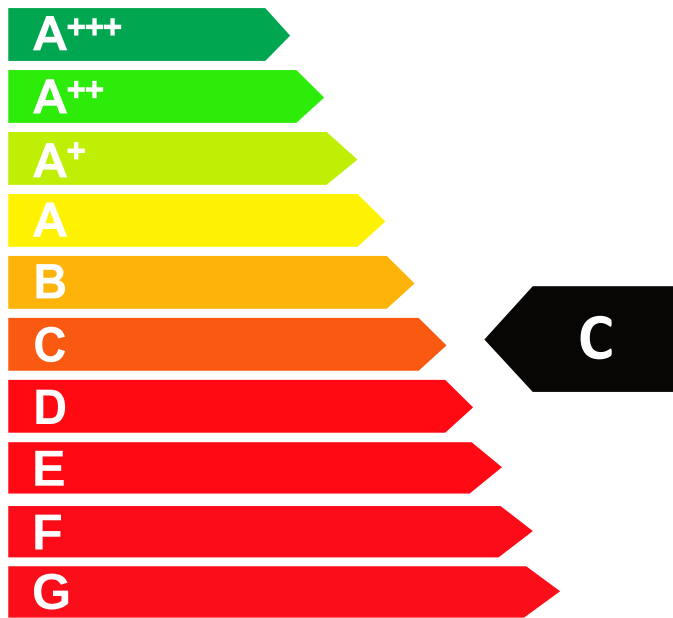

ENERG
енергия · ενεργεια

Y IJA
IE IA

VIBOCOLD

BCC2 UB

ENERGIA · ЕНЕРГИЯ
ΕΝΕΡΓΕΙΑ · ENERGIJA
ENERGY · ENERGIE · ENERGI

913

kWh/annum

169 L

- L

4

30°C-55%

2015/1094-IV