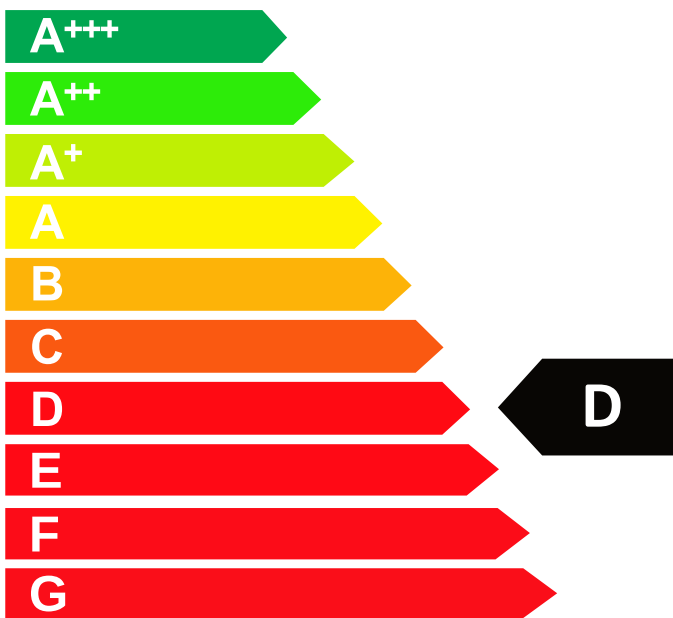

ENERG

енергия · ενεργεια

Y IJA

IE IA

VIBOCOLD®

ACF3

ENERGIA · ЕНЕРГИЯ
ΕΝΕΡΓΕΙΑ · ENERGIJA
ENERGY · ENERGIE · ENERGI

2683

kWh/annum

- L

253 L

4

30°C-55%

2015/1094-IV