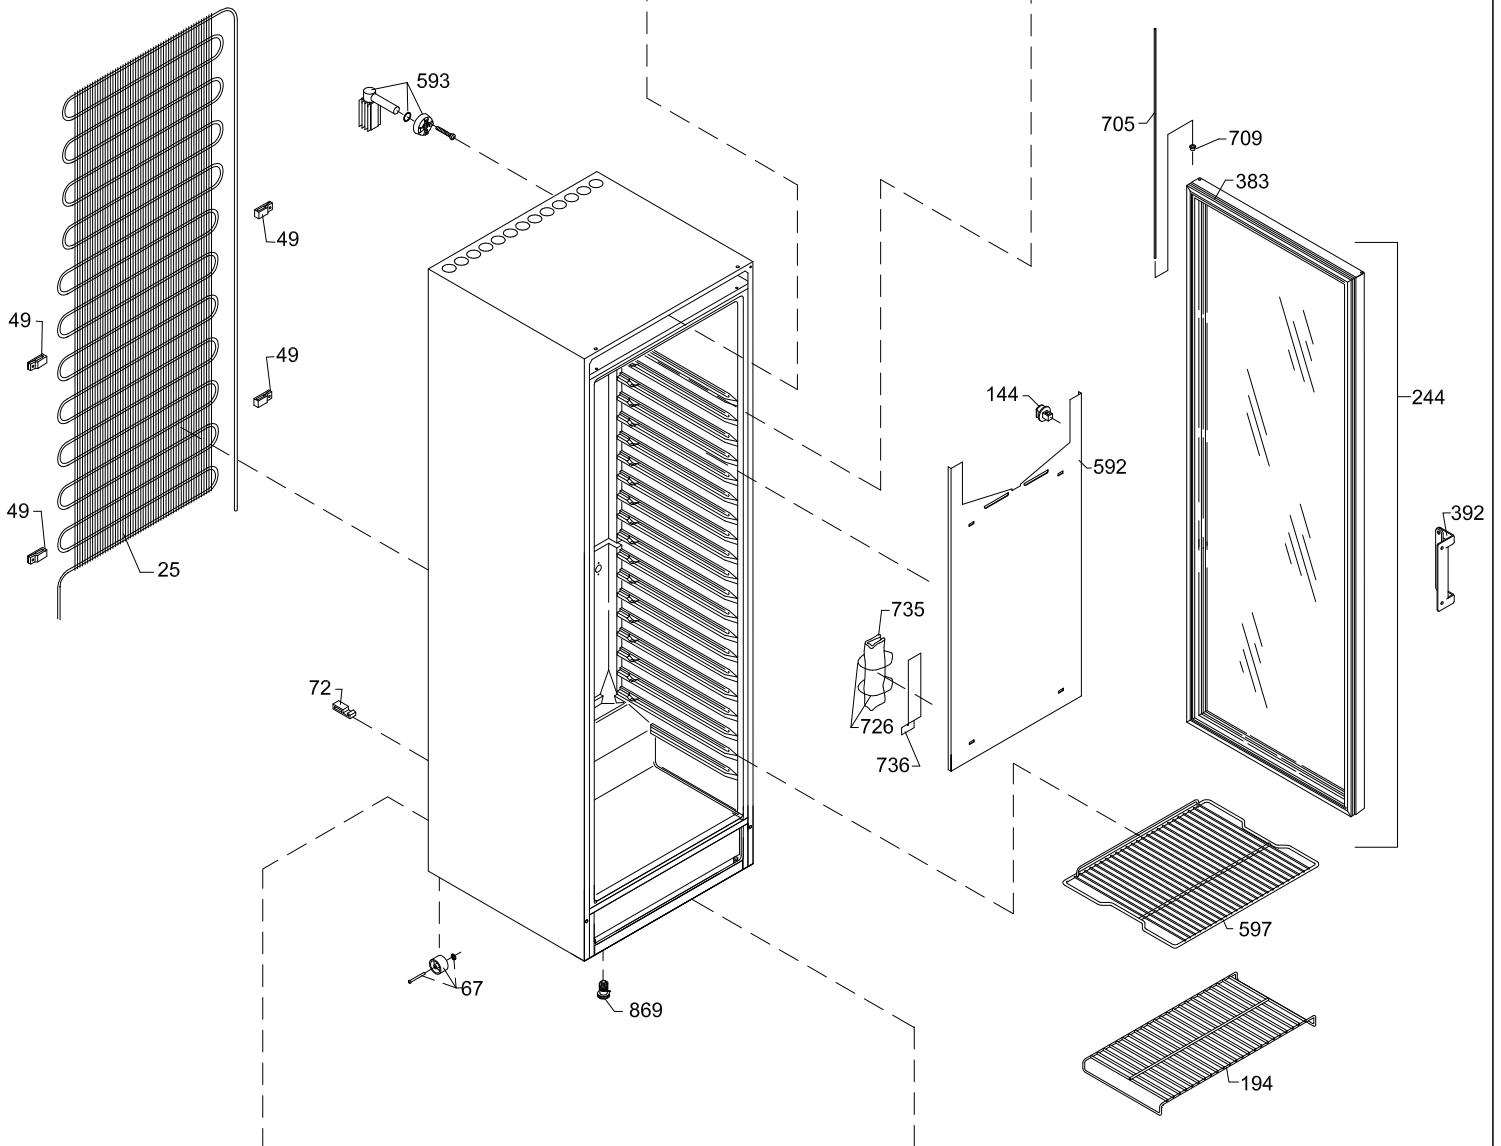

Product no: 0-S30984171010803

Model: NFG 309

DA ..: Reservedelsliste

DE ..: Ersatzteilliste

GB ..: Spare parts list

Position	Varenummer	Varenavn
0001	7020254-03	Termometer
0002	0-7038080	Glimlampe - grøn
0006	8470512	El-panel FKG / R600A, forarbejdet
0011	0-70380670303	Kontakt for lys
0013	8470504	Dørkontakt, bukket
0014	0-52388410103	Termostatknop
0017	0-523810804	Dækboks
0025	0-6238149	WOT condenser for 309, 370, 371, 377, 410, 470, 471 and 581
0049	0-5238025	Kondensatorholder
0061	0-6538001	Tørrefilter,
0067	0-5235002	Hjul - komplet
0069	6520415	Motorbeskytter
0072	0-5238224	Afstandsstykke
0087	0-6038175	Fodpladetailbehør, komplet
0118	7020227	Bimetaltermostat - Defrost
0126	8-036510287309	Kompressor - komplet - NEK2160U Embraco 230V
0140	0-52388420103	Afdækning, toppanel,- højre
0142	0-52388400103	Afdækning, toppanel,- venstre
0144	0-5238226	Fordamperholder
0194	0-6938031	Trådhylde
0199	0-4838236	Nøgle. sæt - 2 stk.
0244	8070169	Door 1655mm - NFG 309 with heat double tempered
0383	0-5239566-03	Tætningsliste
0392	0-52388750103	Håndtag, samlet
0399	8470503	Toppanel bearbejdet for lås
0400	0-5438897	Strip til toppanel NEUTRAL
0429	0-7938350	Luftspærre, foran
0547	0-7038140	Varmelegeme
0579	0-8050204	Evaporator
0582	0-7938171	Varmeskjold
0586	3030230-01	Fordamperkasse
0589	3030231-01	Tøvandsbakke NFG 309
0591	0-4238071	Beslag for tøvandsskål
0592	0-4238081	Luftkanal
0593	0-4838095	Vakuumentil
0595	2041303	Afdækning ved fordamperkasse
0597	0-6938030	Trådhylde
0601	3010825	Tøvandsslange
0602	0-1050001	Klemring Ø19,1
0702	0-8550066-03	TOPHÆNGSEL LAKERET / HØJRE FOR DØRLUKKER - SORT
0703	0-8550067-03	Tophængsel - venstre
0704	0-4838086	Hængseltap til dørlukker
0705	1510062	Torsionsfjeder
0709	0-52391220103	Bøsning til top i sort
0714	7020992	Termo relæ
0726	0-7938096	Gummibånd 2 stk.
0727	7030300	Ventilator
0735	0-5038266	Kuldepose
0736	0-4238070	Holder for kuldepose
0844	0-4238119	Fordamperskærm
0845	0-4238120	Bund til fordamper
0846	0-7938147	Sidestykke
0869	0-5238956	Stilbar fod
0898	7020961	Censor
0898	7020979	Føler, afrimning 0,5m
0987	0-4050025-03	Metalfodspark
1023	7010083	Kontakt ON/OFF
1027	7090166	Ventilator formt. 3 på stribe
2430	0-A9151272 -03	Lås komplet
2651	0-A910890	Anlæg for hængsel, bund, venstre + højre, samlet
2652	0-A910650	Hængsel, bund, samlet
2655	0-A910112	Anlæg for hængsel, højre, samlet
2656	0-A910133	Anlæg for hængsel, venstre, samlet
3104	7090414	Transformator for ventilatorer 24V
3104	7020273	Transformator - LED 12V
3108	0-5239995-33	Lysafskærmning
3127	0-7039032	LED lys
5717	7095165	Termostat