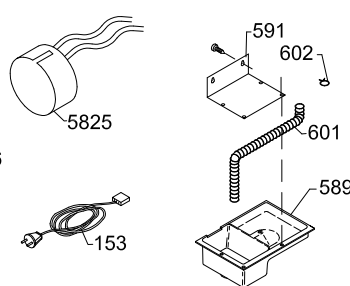

Product no: 0-S30984171010803

Model: NFG 309

DA ..: Reservedelsliste

DE ..: Ersatzteilliste

GB ..: Spare parts list

Position	Varenummer	Varenavn
0001	7020254-03	Termometer
0002	0-7038080	Glimlampe - grøn
0006	8470512	El-panel FKG / R600A, forarbejdet
0011	0-70380670303	Kontakt for lys
0013	8470504	Dørkontakt, bukket
0014	0-52388410103	Termostatknop
0017	0-523810804	Dækboks
0025	0-6238149	WOT condenser for 309, 370, 371, 377, 410, 470, 471 and 581
0049	0-5238025	Kondensatorholder
0061	0-6538001	Tørrefilter,
0067	0-5235002	Hjul - komplet
0069	6520415	Motorbeskytter
0072	0-5238224	Afstandsstykke
0087	0-6038175	Fodpladetailbehør, komplet
0118	7020227	Bimetaltermostat - Defrost
0126	8-036510287309	Kompressor - komplet - NEK2160U Embraco 230V
0140	0-52388420103	Afdækning, toppanel,- højre
0142	0-52388400103	Afdækning, toppanel,- venstre
0144	0-5238226	Fordamperholder
0194	0-6938031	Trådhylde
0199	0-4838236	Nøgle. sæt - 2 stk.
0244	8070169	Door 1655mm - NFG 309 with heat double tempered
0383	0-5239566-03	Tætningsliste
0392	0-52388750103	Håndtag, samlet
0399	8470503	Toppanel bearbejdet for lås
0400	0-5438897	Strip til toppanel NEUTRAL
0429	0-7938350	Luftspærre, foran
0547	0-7038140	Varmelegeme
0579	0-8050204	Evaporator
0582	0-7938171	Varmeskjold
0586	3030230-01	Fordamperkasse
0589	3030231-01	Tøvandsbakke NFG 309
0591	0-4238071	Beslag for tøvandsskål
0592	0-4238081	Luftkanal
0593	0-4838095	Vakuumentil
0595	2041303	Afdækning ved fordamperkasse
0597	0-6938030	Trådhylde
0601	3010825	Tøvandsslange
0602	0-1050001	Klemring Ø19,1
0702	0-8550066-03	TOPHÆNGSEL LAKERET / HØJRE FOR DØRLUKKER - SORT
0703	0-8550067-03	Tophængsel - venstre
0704	0-4838086	Hængseltap til dørlukker
0705	1510062	Torsionsfjeder
0709	0-52391220103	Bøsning til top i sort
0714	7020992	Termo relæ
0726	0-7938096	Gummibånd 2 stk.
0727	7030300	Ventilator
0735	0-5038266	Kuldepose
0736	0-4238070	Holder for kuldepose
0844	0-4238119	Fordamperskærm
0845	0-4238120	Bund til fordamper
0846	0-7938147	Sidestykke
0869	0-5238956	Stilbar fod
0898	7020961	Censor
0898	7020979	Føler, afrimning 0,5m
0987	0-4050025-03	Metalfodspark
1023	7010083	Kontakt ON/OFF
1027	7090166	Ventilator formt. 3 på stribe
2430	0-A9151272 -03	Lås komplet
2651	0-A910890	Anlæg for hængsel, bund, venstre + højre, samlet
2652	0-A910650	Hængsel, bund, samlet
2655	0-A910112	Anlæg for hængsel, højre, samlet
2656	0-A910133	Anlæg for hængsel, venstre, samlet
3104	7090414	Transformator for ventilatorer 24V
3104	7020273	Transformator - LED 12V
3108	0-5239995-33	Lysafskærmning
3127	0-7039032	LED lys
5717	7095165	Termostat