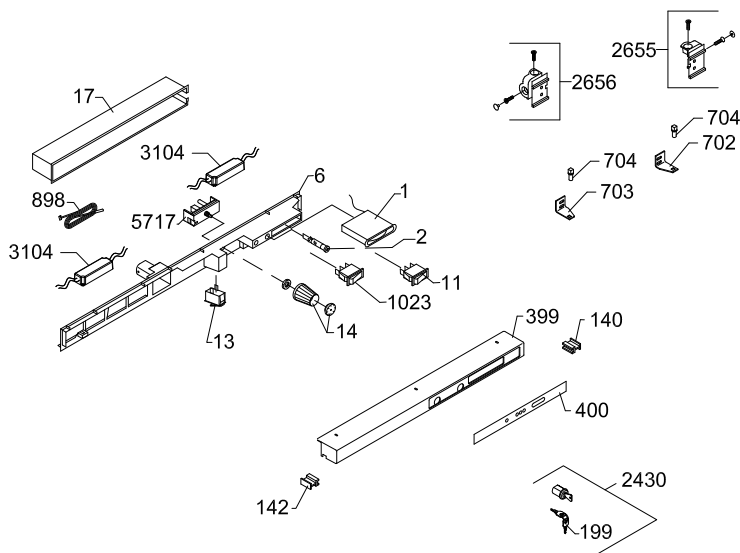

Product no: 0-S30984171010803

Model: NFG 309

DA ..: Reservedelsliste

DE ..: Ersatzteilliste

GB ..: Spare parts list

Position	Varenummer	Varenavn
0001	7020254-03	Termometer
0002	0-7038080	Glimlampe - grøn
0006	8470512	El-panel FKG / R600A, forarbejdet
0011	0-70380670303	Kontakt for lys
0013	8470504	Dørkontakt, bukket
0014	0-52388410103	Termostatknop
0017	0-523810804	Dækboks
0025	0-6238149	WOT condenser for 309, 370, 371, 377, 410, 470, 471 and 581
0049	0-5238025	Kondensatorholder
0061	0-6538001	Tørrefilter,
0067	0-5235002	Hjul - komplet
0069	6520415	Motorbeskytter
0072	0-5238224	Afstandsstykke
0087	0-6038175	Fodpladetailbehør, komplet
0118	7020227	Bimetaltermostat - Defrost
0126	8-036510287309	Kompressor - komplet - NEK2160U Embraco 230V
0140	0-52388420103	Afdækning, toppanel,- højre
0142	0-52388400103	Afdækning, toppanel,- venstre
0144	0-5238226	Fordamperholder
0194	0-6938031	Trådhylde
0199	0-4838236	Nøgle. sæt - 2 stk.
0244	8070169	Door 1655mm - NFG 309 with heat double tempered
0383	0-5239566-03	Tætningsliste
0392	0-52388750103	Håndtag, samlet
0399	8470503	Toppanel bearbejdet for lås
0400	0-5438897	Strip til toppanel NEUTRAL
0429	0-7938350	Luftspærre, foran
0547	0-7038140	Varmelegeme
0579	0-8050204	Evaporator
0582	0-7938171	Varmeskjold
0586	3030230-01	Fordamperkasse
0589	3030231-01	Tøvandsbakke NFG 309
0591	0-4238071	Beslag for tøvandsskål
0592	0-4238081	Luftkanal
0593	0-4838095	Vakuumentil
0595	2041303	Afdækning ved fordamperkasse
0597	0-6938030	Trådhylde
0601	3010825	Tøvandsslange
0602	0-1050001	Klemring Ø19,1
0702	0-8550066-03	TOPHÆNGSEL LAKERET / HØJRE FOR DØRLUKKER - SORT
0703	0-8550067-03	Tophængsel - venstre
0704	0-4838086	Hængseltap til dørlukker
0705	1510062	Torsionsfjeder
0709	0-52391220103	Bøsning til top i sort
0714	7020992	Termo relæ
0726	0-7938096	Gummibånd 2 stk.
0727	7030300	Ventilator
0735	0-5038266	Kuldepose
0736	0-4238070	Holder for kuldepose
0844	0-4238119	Fordamperskærm
0845	0-4238120	Bund til fordamper
0846	0-7938147	Sidestykke
0869	0-5238956	Stilbar fod
0898	7020961	Censor
0898	7020979	Føler, afrimning 0,5m
0987	0-4050025-03	Metalfodspark
1023	7010083	Kontakt ON/OFF
1027	7090166	Ventilator formt. 3 på stribe
2430	0-A9151272 -03	Lås komplet
2651	0-A910890	Anlæg for hængsel, bund, venstre + højre, samlet
2652	0-A910650	Hængsel, bund, samlet
2655	0-A910112	Anlæg for hængsel, højre, samlet
2656	0-A910133	Anlæg for hængsel, venstre, samlet
3104	7090414	Transformator for ventilatorer 24V
3104	7020273	Transformator - LED 12V
3108	0-5239995-33	Lysafskærmning
3127	0-7039032	LED lys
5717	7095165	Termostat