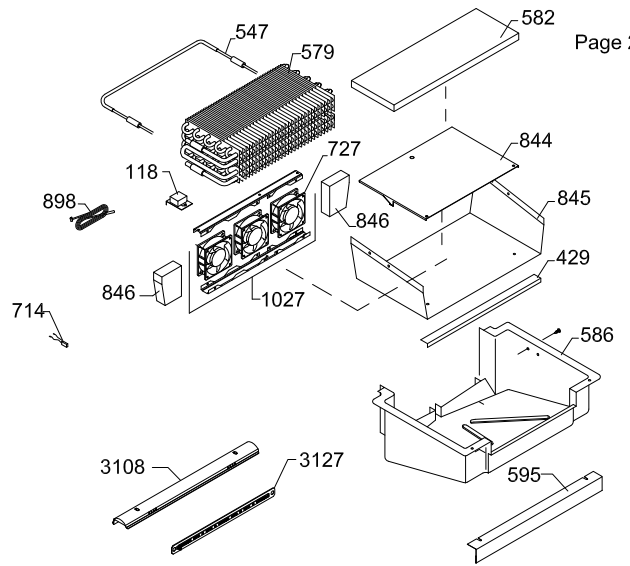

Product no: 0-S30984171010803

Model: NFG 309

DA ..: Reservedelsliste

DE ..: Ersatzteilliste

GB ..: Spare parts list

Position	Varenummer	Varenavn
0001	7020254-03	Termometer
0002	0-7038080	Glimlampe - grøn
0006	8470512	El-panel FKG / R600A, forarbejdet
0011	0-70380670303	Kontakt for lys
0013	8470504	Dørkontakt, bukket
0014	0-52388410103	Termostatknop
0017	0-523810804	Dækboks
0025	0-6238149	WOT condenser for 309, 370, 371, 377, 410, 470, 471 and 581
0049	0-5238025	Kondensatorholder
0061	0-6538001	Tørrefilter,
0067	0-5235002	Hjul - komplet
0069	6520415	Motorbeskytter
0072	0-5238224	Afstandsstykke
0087	0-6038175	Fodpladetailbehør, komplet
0118	7020227	Bimetaltermostat - Defrost
0126	8-036510287309	Kompressor - komplet - NEK2160U Embraco 230V
0140	0-52388420103	Afdækning, toppanel,- højre
0142	0-52388400103	Afdækning, toppanel,- venstre
0144	0-5238226	Fordamperholder
0194	0-6938031	Trådhylde
0199	0-4838236	Nøgle. sæt - 2 stk.
0244	8070169	Door 1655mm - NFG 309 with heat double tempered
0383	0-5239566-03	Tætningsliste
0392	0-52388750103	Håndtag, samlet
0399	8470503	Toppanel bearbejdet for lås
0400	0-5438897	Strip til toppanel NEUTRAL
0429	0-7938350	Luftspærre, foran
0547	0-7038140	Varmelegeme
0579	0-8050204	Evaporator
0582	0-7938171	Varmeskjold
0586	3030230-01	Fordamperkasse
0589	3030231-01	Tøvandsbakke NFG 309
0591	0-4238071	Beslag for tøvandsskål
0592	0-4238081	Luftkanal
0593	0-4838095	Vakuumentil
0595	2041303	Afdækning ved fordamperkasse
0597	0-6938030	Trådhylde
0601	3010825	Tøvandsslange
0602	0-1050001	Klemring Ø19,1
0702	0-8550066-03	TOPHÆNGSEL LAKERET / HØJRE FOR DØRLUKKER - SORT
0703	0-8550067-03	Tophængsel - venstre
0704	0-4838086	Hængseltap til dørlukker
0705	1510062	Torsionsfjeder
0709	0-52391220103	Bøsning til top i sort
0714	7020992	Termo relæ
0726	0-7938096	Gummibånd 2 stk.
0727	7030300	Ventilator
0735	0-5038266	Kuldepose
0736	0-4238070	Holder for kuldepose
0844	0-4238119	Fordamperskærm
0845	0-4238120	Bund til fordamper
0846	0-7938147	Sidestykke
0869	0-5238956	Stilbar fod
0898	7020961	Censor
0898	7020979	Føler, afrimning 0,5m
0987	0-4050025-03	Metalfodspark
1023	7010083	Kontakt ON/OFF
1027	7090166	Ventilator formt. 3 på stribe
2430	0-A9151272 -03	Lås komplet
2651	0-A910890	Anlæg for hængsel, bund, venstre + højre, samlet
2652	0-A910650	Hængsel, bund, samlet
2655	0-A910112	Anlæg for hængsel, højre, samlet
2656	0-A910133	Anlæg for hængsel, venstre, samlet
3104	7090414	Transformator for ventilatorer 24V
3104	7020273	Transformator - LED 12V
3108	0-5239995-33	Lysafskærmning
3127	0-7039032	LED lys
5717	7095165	Termostat