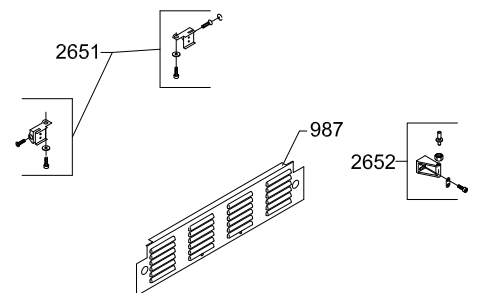

Product no: 0-S30984171010803

Model: NFG 309

DA ..: Reservedelsliste

DE ..: Ersatzteilliste

GB ..: Spare parts list

Position	Varenummer	Varenavn
0001	7020254-03	Termometer
0002	0-7038080	Glimlampe - grøn
0006	8470512	El-panel FKG / R600A, forarbejdet
0011	0-70380670303	Kontakt for lys
0013	8470504	Dørkontakt, bukket
0014	0-52388410103	Termostatknop
0017	0-523810804	Dækboks
0025	0-6238149	WOT condenser for 309, 370, 371, 377, 410, 470, 471 and 581
0049	0-5238025	Kondensatorholder
0061	0-6538001	Tørrefilter,
0067	0-5235002	Hjul - komplet
0069	6520415	Motorbeskytter
0072	0-5238224	Afstandsstykke
0087	0-6038175	Fodpladetailbehør, komplet
0118	7020227	Bimetaltermostat - Defrost
0126	8-036510287309	Kompressor - komplet - NEK2160U Embraco 230V
0140	0-52388420103	Afdækning, toppanel,- højre
0142	0-52388400103	Afdækning, toppanel,- venstre
0144	0-5238226	Fordamperholder
0194	0-6938031	Trådhylde
0199	0-4838236	Nøgle. sæt - 2 stk.
0244	8070169	Door 1655mm - NFG 309 with heat double tempered
0383	0-5239566-03	Tætningsliste
0392	0-52388750103	Håndtag, samlet
0399	8470503	Toppanel bearbejdet for lås
0400	0-5438897	Strip til toppanel NEUTRAL
0429	0-7938350	Luftspærre, foran
0547	0-7038140	Varmelegeme
0579	0-8050204	Evaporator
0582	0-7938171	Varmeskjold
0586	3030230-01	Fordamperkasse
0589	3030231-01	Tøvandsbakke NFG 309
0591	0-4238071	Beslag for tøvandsskål
0592	0-4238081	Luftkanal
0593	0-4838095	Vakuumentil
0595	2041303	Afdækning ved fordamperkasse
0597	0-6938030	Trådhylde
0601	3010825	Tøvandsslange
0602	0-1050001	Klemring Ø19,1
0702	0-8550066-03	TOPHÆNGSEL LAKERET / HØJRE FOR DØRLUKKER - SORT
0703	0-8550067-03	Tophængsel - venstre
0704	0-4838086	Hængseltap til dørlukker
0705	1510062	Torsionsfjeder
0709	0-52391220103	Bøsning til top i sort
0714	7020992	Termo relæ
0726	0-7938096	Gummibånd 2 stk.
0727	7030300	Ventilator
0735	0-5038266	Kuldepose
0736	0-4238070	Holder for kuldepose
0844	0-4238119	Fordamperskærm
0845	0-4238120	Bund til fordamper
0846	0-7938147	Sidestykke
0869	0-5238956	Stilbar fod
0898	7020961	Censor
0898	7020979	Føler, afrimning 0,5m
0987	0-4050025-03	Metalfodspark
1023	7010083	Kontakt ON/OFF
1027	7090166	Ventilator formt. 3 på stribe
2430	0-A9151272 -03	Lås komplet
2651	0-A910890	Anlæg for hængsel, bund, venstre + højre, samlet
2652	0-A910650	Hængsel, bund, samlet
2655	0-A910112	Anlæg for hængsel, højre, samlet
2656	0-A910133	Anlæg for hængsel, venstre, samlet
3104	7090414	Transformator for ventilatorer 24V
3104	7020273	Transformator - LED 12V
3108	0-5239995-33	Lysafskærmning
3127	0-7039032	LED lys
5717	7095165	Termostat