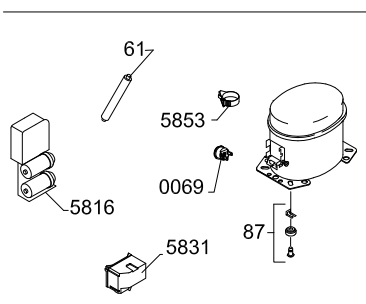

Product no: 0-S30984171010803

Model: NFG 309

DA ..: Reservedelsliste

DE ..: Ersatzteilliste

GB ..: Spare parts list

Position	Varenummer	Varenavn
0001	7020254-03	Termometer
0002	0-7038080	Glimlampe - grøn
0006	8470512	El-panel FKG / R600A, forarbejdet
0011	0-70380670303	Kontakt for lys
0013	8470504	Dørkontakt, bukket
0014	0-52388410103	Termostatknop
0017	0-523810804	Dækboks
0025	0-6238149	WOT condenser for 309, 370, 371, 377, 410, 470, 471 and 581
0049	0-5238025	Kondensatorholder
0061	0-6538001	Tørrefilter,
0067	0-5235002	Hjul - komplet
0069	6520415	Motorbeskytter
0072	0-5238224	Afstandsstykke
0087	0-6038175	Fodpladetailbehør, komplet
0118	7020227	Bimetaltermostat - Defrost
0126	8-036510287309	Kompressor - komplet - NEK2160U Embraco 230V
0140	0-52388420103	Afdækning, toppanel,- højre
0142	0-52388400103	Afdækning, toppanel,- venstre
0144	0-5238226	Fordamperholder
0194	0-6938031	Trådhylde
0199	0-4838236	Nøgle. sæt - 2 stk.
0244	8070169	Door 1655mm - NFG 309 with heat double tempered
0383	0-5239566-03	Tætningsliste
0392	0-52388750103	Håndtag, samlet
0399	8470503	Toppanel bearbejdet for lås
0400	0-5438897	Strip til toppanel NEUTRAL
0429	0-7938350	Luftspærre, foran
0547	0-7038140	Varmelegeme
0579	0-8050204	Evaporator
0582	0-7938171	Varmeskjold
0586	3030230-01	Fordamperkasse
0589	3030231-01	Tøvandsbakke NFG 309
0591	0-4238071	Beslag for tøvandsskål
0592	0-4238081	Luftkanal
0593	0-4838095	Vakuumentil
0595	2041303	Afdækning ved fordamperkasse
0597	0-6938030	Trådhylde
0601	3010825	Tøvandsslange
0602	0-1050001	Klemring Ø19,1
0702	0-8550066-03	TOPHÆNGSEL LAKERET / HØJRE FOR DØRLUKKER - SORT
0703	0-8550067-03	Tophængsel - venstre
0704	0-4838086	Hængseltap til dørlukker
0705	1510062	Torsionsfjeder
0709	0-52391220103	Bøsning til top i sort
0714	7020992	Termo relæ
0726	0-7938096	Gummibånd 2 stk.
0727	7030300	Ventilator
0735	0-5038266	Kuldepose
0736	0-4238070	Holder for kuldepose
0844	0-4238119	Fordamperskærm
0845	0-4238120	Bund til fordamper
0846	0-7938147	Sidestykke
0869	0-5238956	Stilbar fod
0898	7020961	Censor
0898	7020979	Føler, afrimning 0,5m
0987	0-4050025-03	Metalfodspark
1023	7010083	Kontakt ON/OFF
1027	7090166	Ventilator formt. 3 på stribe
2430	0-A9151272 -03	Lås komplet
2651	0-A910890	Anlæg for hængsel, bund, venstre + højre, samlet
2652	0-A910650	Hængsel, bund, samlet
2655	0-A910112	Anlæg for hængsel, højre, samlet
2656	0-A910133	Anlæg for hængsel, venstre, samlet
3104	7090414	Transformator for ventilatorer 24V
3104	7020273	Transformator - LED 12V
3108	0-5239995-33	Lysafskærmning
3127	0-7039032	LED lys
5717	7095165	Termostat