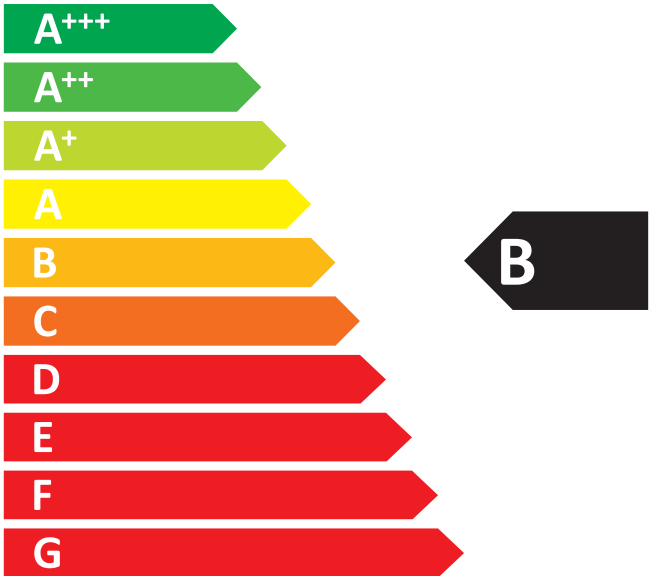

ENERG
енергия · ενεργεια

TGR-180-S_R29

CORECO

0

ENERGIA · ЕНЕРГИЯ · ΕΝΕΡΓΕΙΑ
ENERGIJA · ENERGY · ENERGIE
ENERGI

876
kWh/annum

309 L

- L

5

40°C-40%

2015/1094-IV