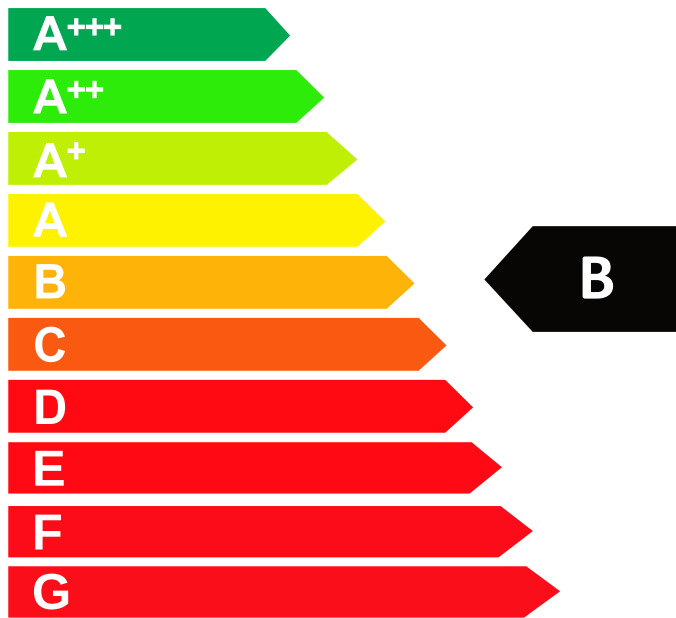

ENERG
енергия · ενεργεια

Y IJA
IE IA

VIBOCOLD®

BVC1

ENERGIA · ЕНЕРГИЯ
ΕΝΕΡΓΕΙΑ · ENERGIJA
ENERGY · ENERGIE · ENERGI

358
kWh/annum

443 L

- L

4
30°C-55%

2015/1094-IV