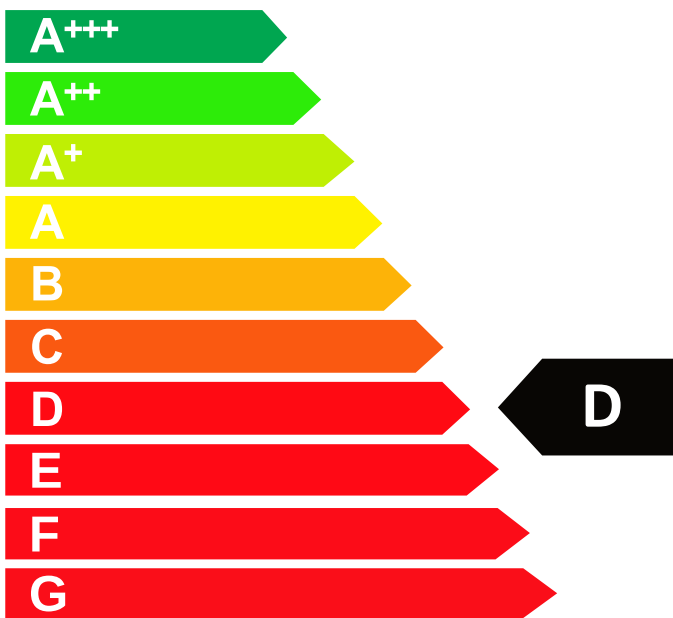

ENERG

енергия · ενεργεια

Y IJA

IE IA

VIBOCOLD®

BCC4 UB

ENERGIA · ЕНЕРГИЯ
ΕΝΕΡΓΕΙΑ · ENERGIJA
ENERGY · ENERGIE · ENERGI

1387

kWh/annum

338 L

- L

4

30°C-55%

2015/1094-IV