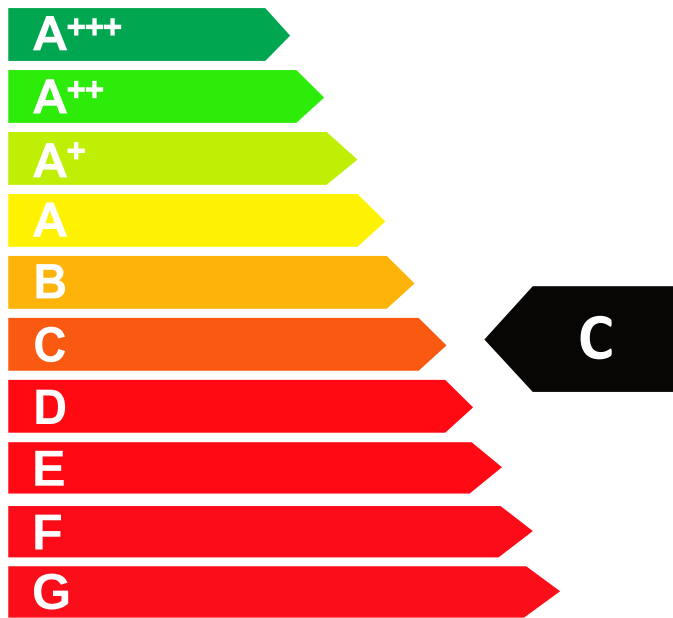

**ENERG**  
енергия · ενεργεια

Y IJA  
IE IA

**VIBOCOLD**<sup>®</sup>

**BCC3**

ENERGIA · ЕНЕРГИЯ  
ΕΝΕΡΓΕΙΑ · ENERGIJA  
ENERGY · ENERGIE · ENERGI

**1077**  
kWh/annum

**253** L

- L

**4**  
30°C-55%

2015/1094-IV