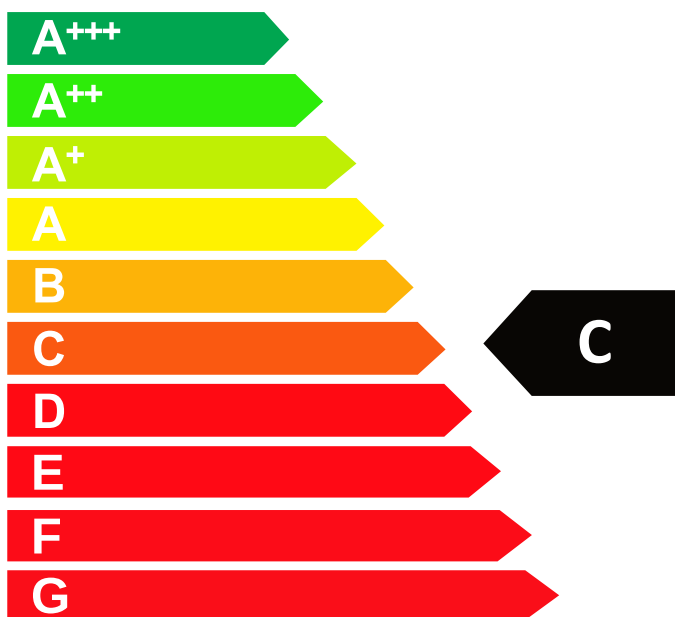

ENERG

енергия · ενεργεια

Y IJA

IE IA

VIBOCOLD®

BCC3-PIZ

ENERGIA · ЕНЕРГИЯ
ΕΝΕΡΓΕΙΑ · ENERGIJA
ENERGY · ENERGIE · ENERGI

923

kWh/annum

186 L

- L

4

30°C-55%

2015/1094-IV