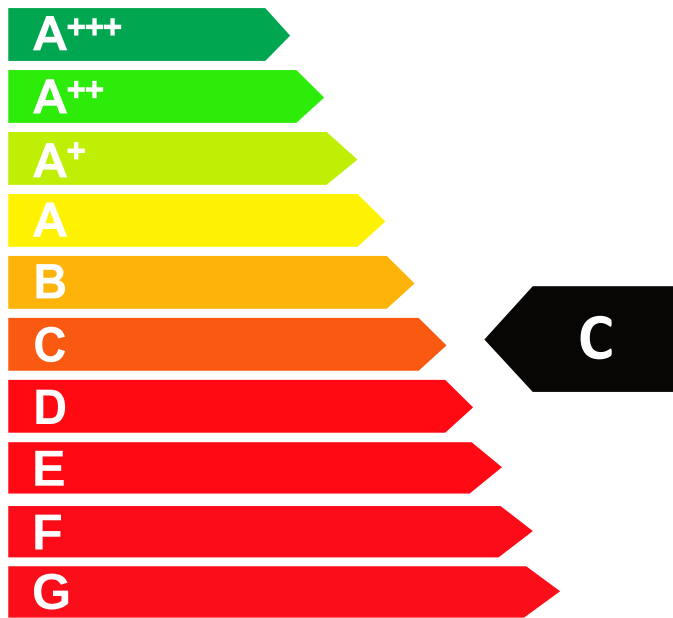

ENERG
енергия · ενεργεια

Y IJA
IE IA

VIBOCOLD

BCC2

ENERGIA · ЕНЕРГИЯ
ΕΝΕΡΓΕΙΑ · ENERGIJA
ENERGY · ENERGIE · ENERGI

913
kWh/annum

169 L

- L

4
30°C-55%

2015/1094-IV