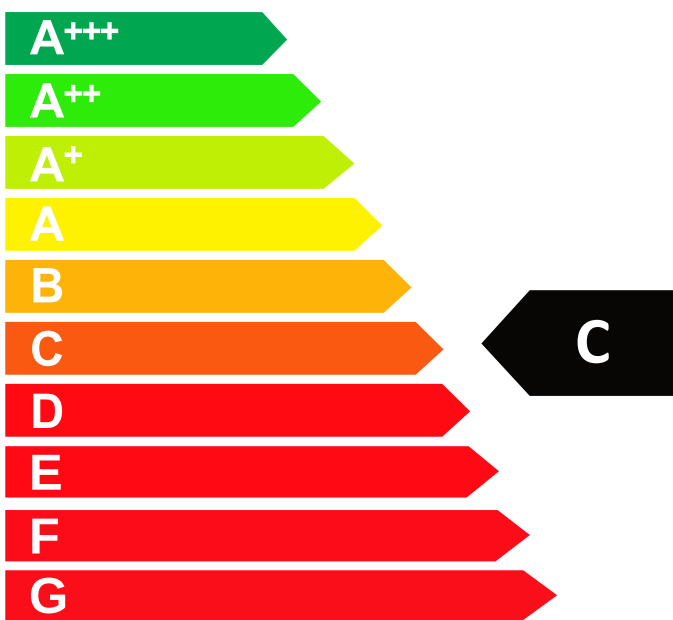

ENERG

енергия · ενεργεια

Y IJA

IE IA

VIBOCOLD®

BCC2-PIZ

ENERGIA · ЕНЕРГИЯ
ΕΝΕΡΓΕΙΑ · ENERGIJA
ENERGY · ENERGIE · ENERGI

759
kWh/annum

128 L

- L

4
30°C-55%

2015/1094-IV