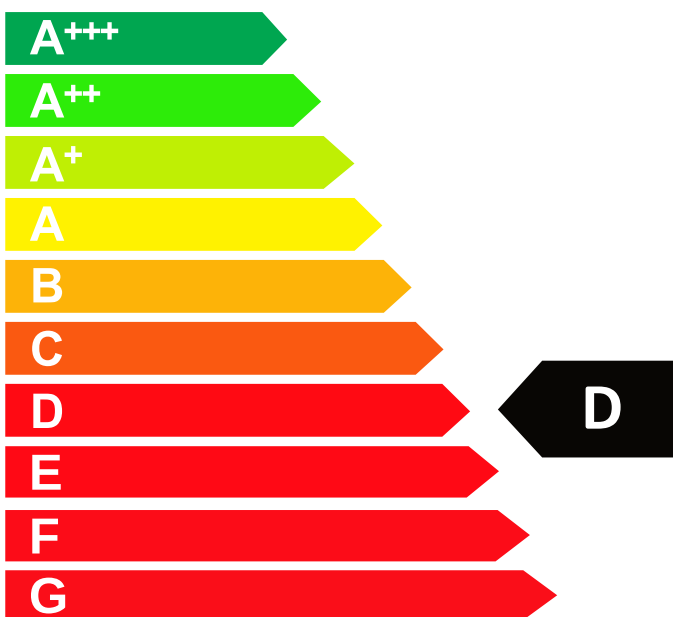

ENERG

енергия · ενεργεια

Y IJA

IE IA

VIBOCOLD®

ACF4

ENERGIA · ЕНЕРГИЯ
ΕΝΕΡΓΕΙΑ · ENERGIJA
ENERGY · ENERGIE · ENERGI

2832

kWh/annum

- L

338 L

4

30°C-55%

2015/1094-IV