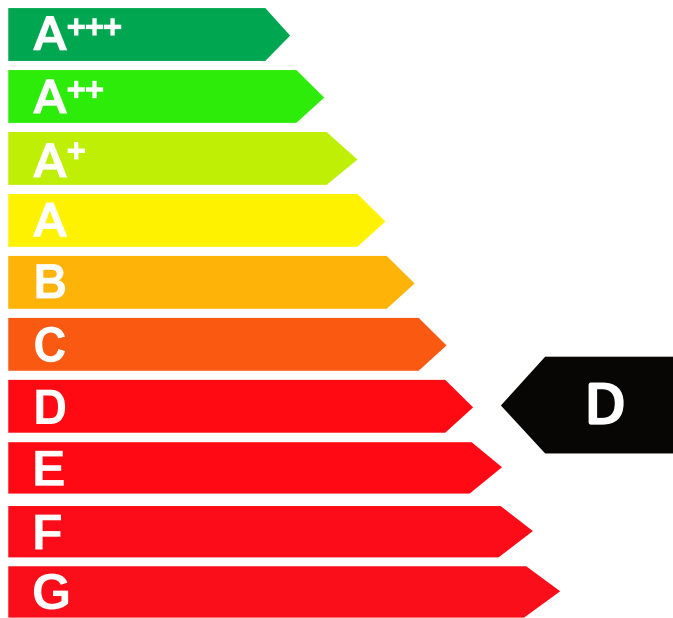

ENERG
енергия · ενεργεια

Y IJA
IE IA

VIBOCOLD[®]

ACF2

ENERGIA · ЕНЕРГИЯ
ΕΝΕΡΓΕΙΑ · ENERGIJA
ENERGY · ENERGIE · ENERGI

2234
kWh/annum

2015/1094-IV