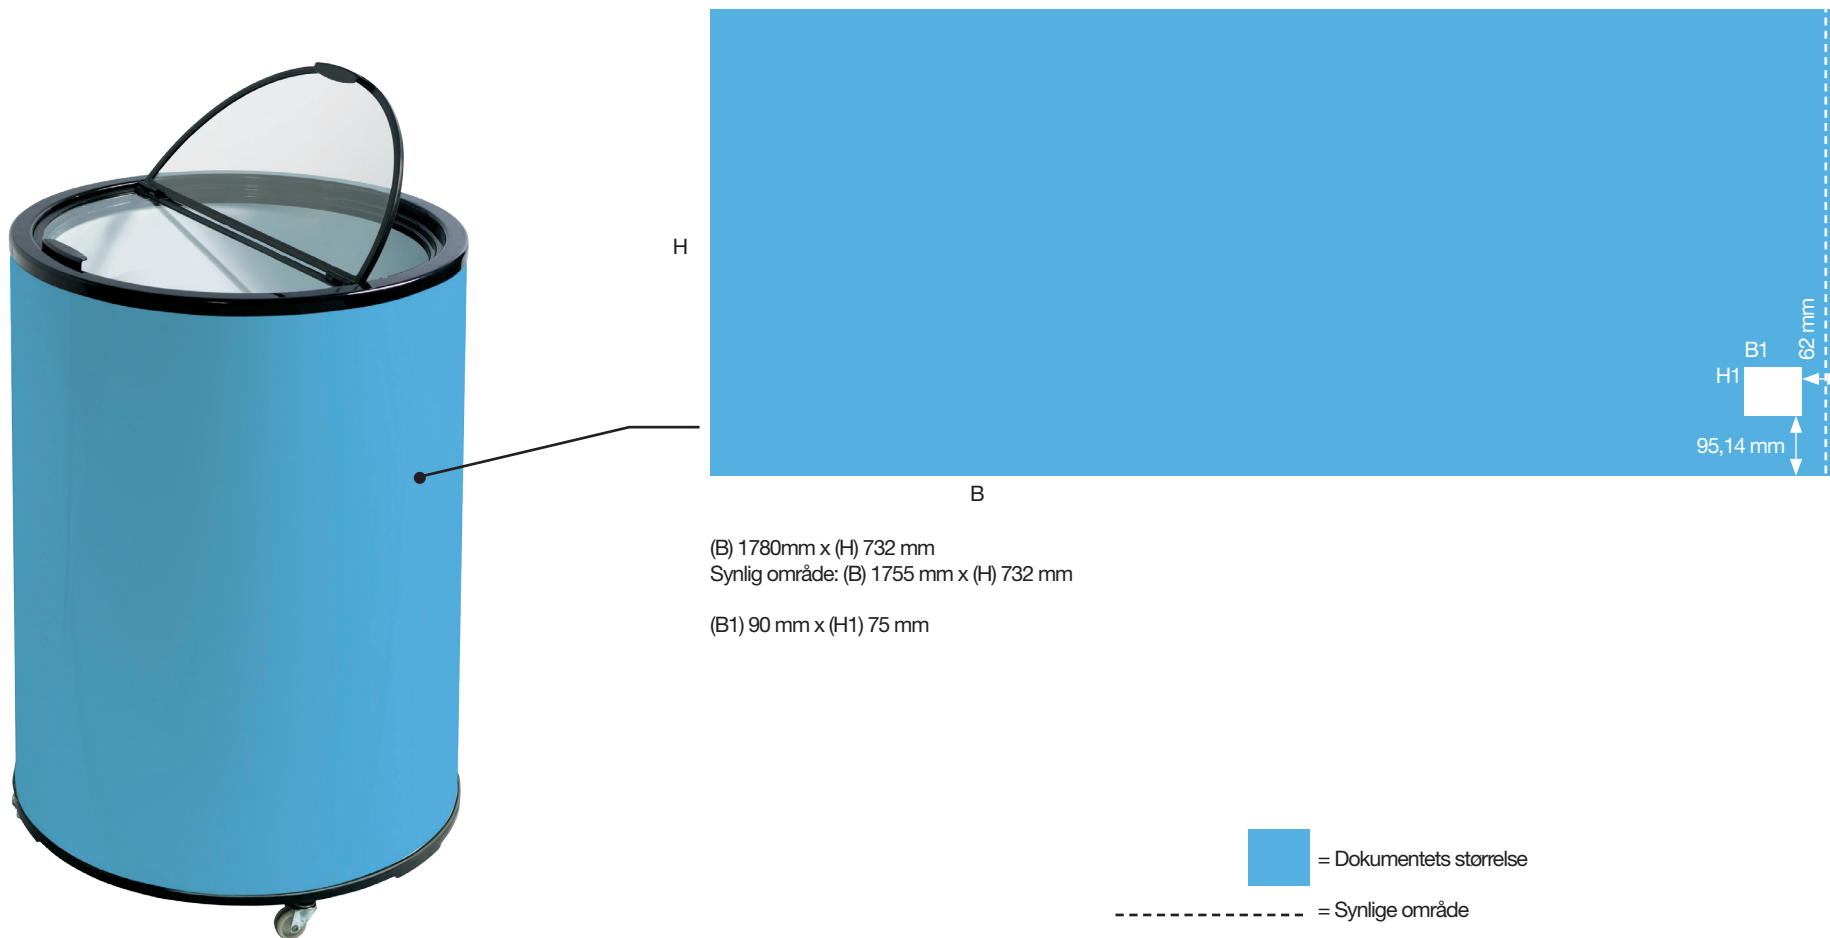

PS 85

Fil type:

Printbar PDF fil i en opløsning på minimum 72 dpi i størrelsen 1:1

Beskæring:

Der skal ligg 3 mm på til beskæring på alle sider